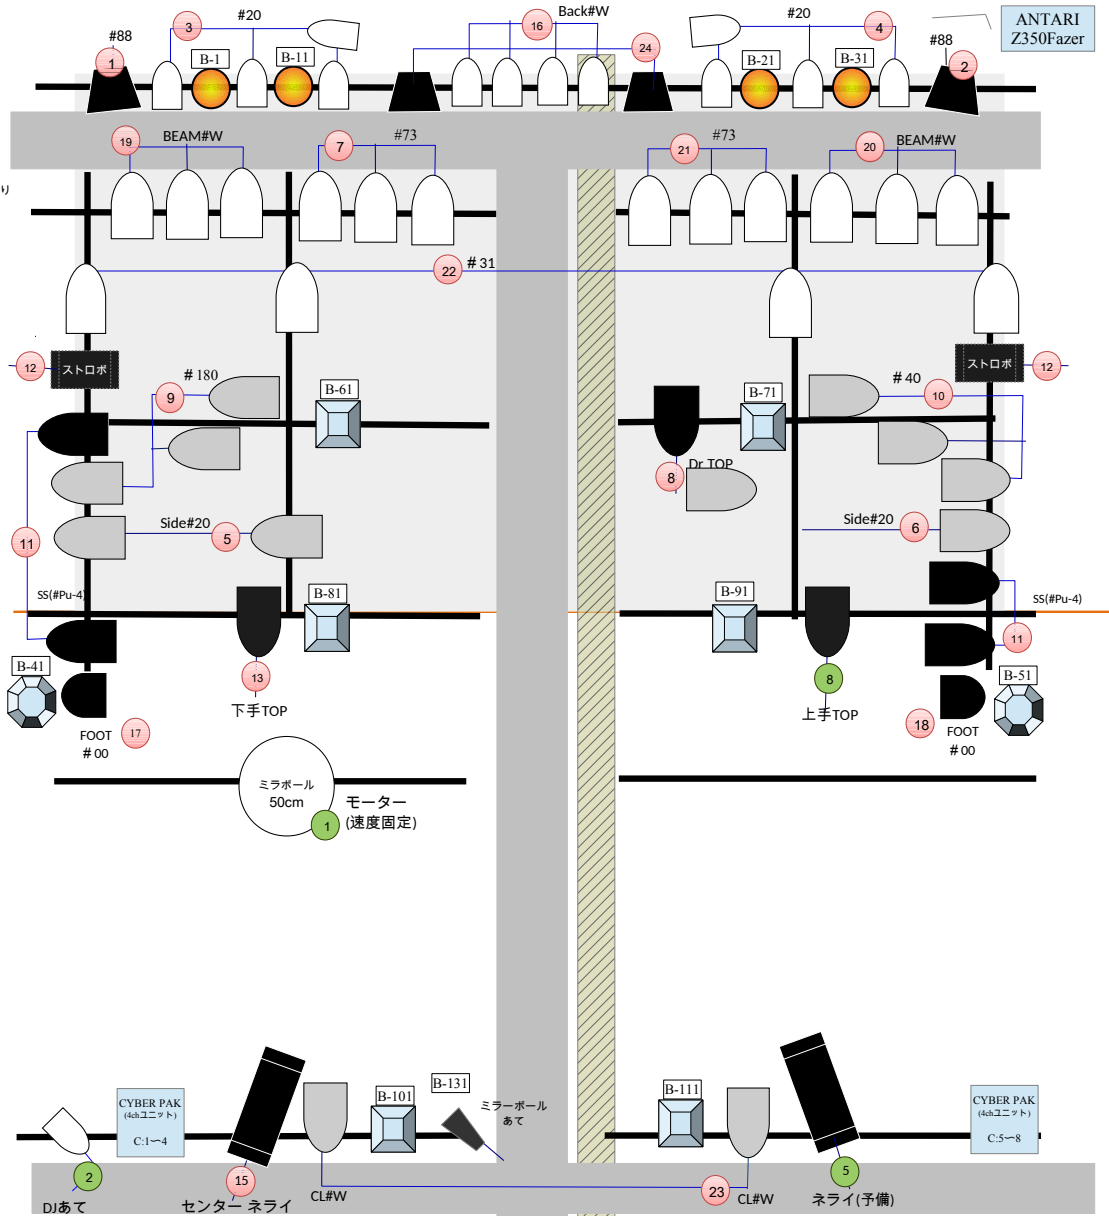

Main ユニット

LITEPUTER  
DX1220  
(20A × 12ch)  
2台  
A: 1~24  
(9番NG使用不可)  
splitter (Bライン)

※ユニットから電源有り  
(1型1口, 平行1口)

● = Aライン  
(一般灯体)

□ = Bライン  
(LED)

● = Cライン  
(CLバトンのCYBER PAK)

※LED種類

● dot's par  
9chモード

□ ADJ FLAT PARTRI7X  
7chモード

● LED PER46 RGBW  
6chモード

▲ ADJ  
PINSPOUT LED QUAD  
DMX LED スポットライト  
6ch

○ PAR56 ( N )

○ PAR56 ( M )

○ PAR56ショート

○ PAR36 ( VN )

○ フレネル

○ PROFILE SPOT650

PA / LT  
ブース

照明卓 : Avolites Quartz Ver14.0  
+ Titan Mobile Wing &  
23.8インチタッチパネルモニター